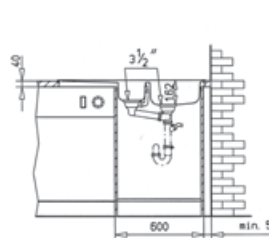

❖ Volitelné příslušenství

Koš na nádobí (390x330x140)

Kód: 40006122
Cena: 990 Kč

Skleněné prkénko (490x300)

Kód: 00008196
Cena: 1290 Kč

Nerezové sítko bez exc.

Kód: 40003911
Cena: 180 Kč

Drtič kuchyňských odpadů TR 50.2

Kód: 40197002
Cena: 9 900 Kč