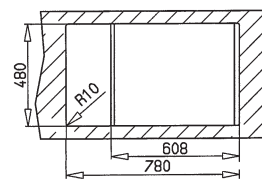

Princess 1 ½B ½D

- » Dřez pro horní montáž oboustranný
- » Vyroben z nerezové oceli 18/10
- » Vnější rozměr: 800 x 500 mm
- » Leštěný povrch odkapu i vaničky
- » Odtoková souprava s přeřadem a 3 ½" sítkem
- » Úsporný "U" sifon s odbočkou na myčku
- » Úchyty a samolepící těsnící páska v balení
- » Bez otvoru pro baterii
- » Návod pro instalaci v obrázcích na obale
- » Instalace do skřínky o šířce min. 60 cm
- » Převážní balení: papírový karton

60 cm

162/132

800x500mm

lem dřezu

❖ Příslušenství v ceně

Odtoková souprava s přeřadem, sítko 3 ½", "U" sifon pro úsporu místa

Kód: 50000132
Cena: 990 Kč

❖ Instalační nákresy