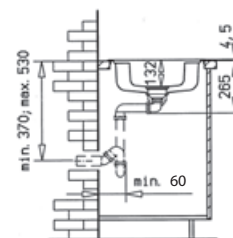

❖ Volitelné příslušenství

Koš na nádobí (390x330x140)

Kód: 40006122
Cena: 990 Kč

Skleněné prkénko (490x300)

Kód: 00008196
Cena: 1290 Kč

Nerezové sítko bez exc.

Kód: 40003911
Cena: 180 Kč

Drtič kuchyňských odpadů TR 50.2

Kód: 40197002
Cena: 9 900 Kč