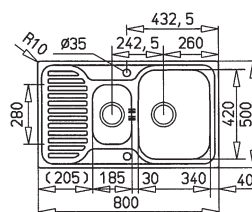

Princess 1 ½B ½D

- » Dřez pro horní montáž oboustranný
- » Vyroben z nerezové oceli 18/10
- » Vnější rozměr: 800 x 500 mm
- » Leštěný povrch odkapu i vaničky
- » Odtoková souprava s přeřadem a 3 ½" sítkem
- » Úsporný "U" sifon s odbočkou na myčku
- » Úchyty a samolepící těsnící páska v balení
- » Bez otvoru pro baterii
- » Návod pro instalaci v obrázcích na obale
- » Instalace do skřínky o šířce min. 60 cm
- » Převážní balení: papírový karton

60 cm

162/132

800x500mm

lem dřezu

❖ Příslušenství v ceně

Odtoková souprava s přeřadem, sítko 3 ½", "U" sifon pro úsporu místa

Kód: 50000132
Cena: 990 Kč

❖ Instalační nákresy