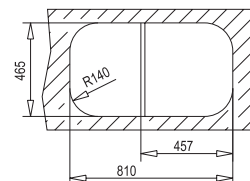

Stylo 1B 1D

- » Dřez pro horní montáž, oboustranný
- » Vyroben z nerezové oceli 18/10
- » Vnější rozměr: 830 x 485 mm
- » Leštěný povrch odkapu i vaničky
- » Odtoková souprava s přepadem a 3 1/2" sítkem
- » Úsporný "U" sifon s odbočkou na myčku
- » Úchyty pro upevnění dřezu v balení
- » Těsnění nastříkané na dřezu
- » Bez otvoru pro baterii
- » Návod pro instalaci v obrázcích na obale
- » Instalace do skřínky o šířce min. 45 cm
- » Přípravní balení: nerez - volně microlinen - papírový karton

45 cm

170 mm

830x485 mm

lem dřezu

❖ Příslušenství v ceně

Odtoková souprava s přepadem, sítko 3 1/2", "U" sifon pro úsporu místa

Kód: EA56440T
Cena: 390 Kč

❖ Instalační nákresy