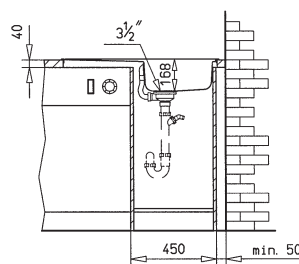

❖ Volitelné příslušenství

Koš na nádobí

Kód: 00088027
Cena: 1 390 Kč

Nerezové sítko bez exc.

Kód: EDVAZ03
Cena: 180 Kč

Drtič kuchyňských odpadů TR 50.2

Kód: 40197002
Cena: 9 900 Kč