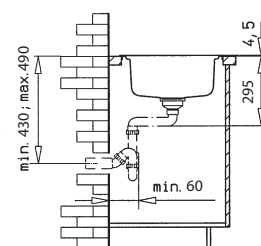

❖ Volitelné příslušenství

Koš na nádobí

Kód: 00088027
Cena: 1 390 Kč

Nerezové sítko bez exc.

Kód: EDVAZ03
Cena: 180 Kč

Drtič kuchyňských odpadů TR 50.2

Kód: 40197002
Cena: 9 900 Kč