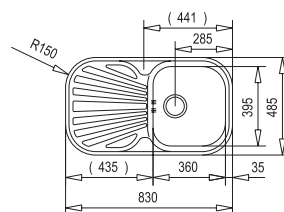

Stylo 1B 1D

- » Dřez pro horní montáž, oboustranný
- » Vyroben z nerezové oceli 18/10
- » Vnější rozměr: 830 x 485 mm
- » Leštěný povrch odkapu i vaničky
- » Odtoková souprava s přepadem a 3 1/2" sítkem
- » Úsporný "U" sifon s odbočkou na myčku
- » Úchyty pro upevnění dřezu v balení
- » Těsnění nastříkané na dřezu
- » Bez otvoru pro baterii
- » Návod pro instalaci v obrázcích na obale
- » Instalace do skřínky o šířce min. 45 cm
- » Přípravní balení: nerez - volně microlinen - papírový karton

45 cm

170 mm

830x485 mm

lem dřezu

❖ Příslušenství v ceně

Odtoková souprava s přepadem, sítko 3 1/2", "U" sifon pro úsporu místa

Kód: EA56440T
Cena: 390 Kč

❖ Instalační nákresy