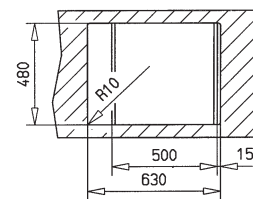

❖ Instalační nákresy