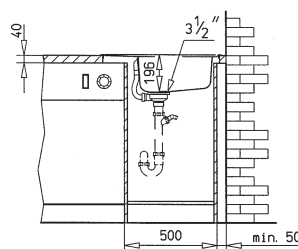

❖ Volitelné příslušenství

Koš na nádobí

Kód: 00088027
Cena: 1 390 Kč

Nerezové sítko bez exc.

Kód: EDVAZ03
Cena: 180 Kč

Drtič kuchyňských odpadů TR 50.2

Kód: 40197002
Cena: 9 900 Kč