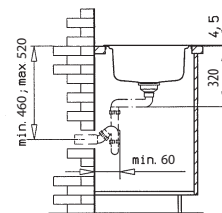

❖ Volitelné příslušenství

Koš na nádobí

Kód: 00088027
Cena: 1 390 Kč

Nerezové sítko bez exc.

Kód: EDVAZ03
Cena: 180 Kč

Drtič kuchyňských odpadů TR 50.2

Kód: 40197002
Cena: 9 900 Kč