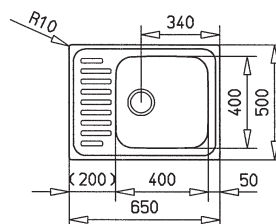

Classic 1B

- » Dřez pro horní montáž, oboustranný
- » Vyroben z nerezové oceli 18/10
- » Vnější rozměr: 650 x 500 mm
- » Leštěný povrch odkapu i vaničky
- » Odtoková souprava s přepadem a 3 1/2" sítkem
- » Úsporný "U" sifon s odbočkou na myčku
- » Úchyty a samolepicí těsnící páska v balení
- » Bez otvoru pro baterii
- » Návod pro instalaci v obrázcích na obale
- » Instalace do skřínky o šířce min. 50 cm
- » Převážní balení: volně

❖ Příslušenství v ceně

Odtoková souprava s přepadem, sítko 3 1/2", "U" sifon pro úspornu místa

Kód: EA56440T
Cena: 390 Kč

❖ Instalační nákresy

❖ Volitelné příslušenství

Koš na nádobí

Kód: 00088027
Cena: 1 390 Kč