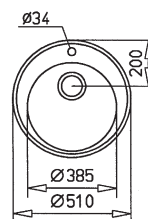

Centroval 45 ECO

- » Dřez pro horní montáž
- » Vyroben z nerezové oceli 18/10
- » Vnější rozměr: průměr 510 mm
- » Matný povrch vaničky
- » Odtoková souprava s přepadem a 3 1/2" sítkem
- » "U" sifon s odbočkou na myčku
- » Úchyty a samolepící těsnící páska v balení
- » Otvor pro baterii
- » Návod pro instalaci v obrázcích na obale
- » Instalace do skřínky o šířce min. 45 cm
- » Převážní balení: volné

45 cm

150 mm

Ø 510 mm

lem dřezu

» Příslušenství v ceně

Odtoková souprava s přepadem, sítko 3 1/2", "U" sifon pro úsporu místa

Kód: 50000135
Cena: 390 Kč

» Volitelné příslušenství

Koš na nádobí bílý

Kód: 40199038
Cena: 990 Kč

Nerezové sítko bez exc.

Kód: 40003911
Cena: 180 Kč

Drtič kuchyňských odpadů TR 50.2

Kód: 40197002
Cena: 9 900 Kč

» Instalační nákresy

» Materiály a barvy