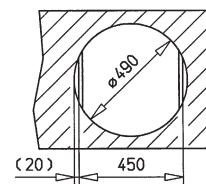

Centroval 45 ECO

- » Dřez pro horní montáž
- » Vyroben z nerezové oceli 18/10
- » Vnější rozměr: průměr 510 mm
- » Matný povrch vaničky
- » Odtoková souprava s přepadem a 3 1/2" sítkem
- » "U" sifon s odbočkou na myčku
- » Úchyty a samolepící těsnící páska v balení
- » Otvor pro baterii
- » Návod pro instalaci v obrázcích na obale
- » Instalace do skřínky o šířce min. 45 cm
- » Převážní balení: volné

Koš na nádobí bílý

Kód: 40199038
Cena: 990 Kč

Nerezové sítko bez exc.

Kód: 40003911
Cena: 180 Kč

Drtič kuchyňských odpadů TR 50.2

Kód: 40197002
Cena: 9 900 Kč

» Instalační nákresy

» Materiály a barvy