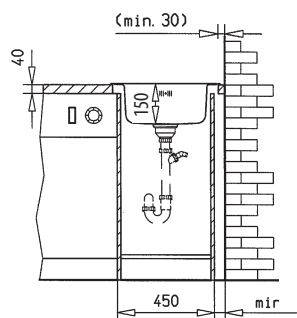

Centroval 45 ECO

- » Dřez pro horní montáž
- » Vyroben z nerezové oceli 18/10
- » Vnější rozměr: průměr 510 mm
- » Matný povrch vaničky
- » Odtoková souprava s přepadem a 3 1/2" sítkem
- » "U" sifon s odbočkou na myčku
- » Úchyty a samolepící těsnící páska v balení
- » Otvor pro baterii
- » Návod pro instalaci v obrázcích na obale
- » Instalace do skřínky o šířce min. 45 cm
- » Převážní balení: volné

45 cm

150 mm

Ø 510 mm

lem dřezu

» Příslušenství v ceně

Odtoková souprava s přepadem, sítko 3 1/2", "U" sifon pro úsporu místa

Kód: 50000135
Cena: 390 Kč

» Volitelné příslušenství

Koš na nádobí bílý

Kód: 40199038
Cena: 990 Kč

Nerezové sítko bez exc.

Kód: 40003911
Cena: 180 Kč

Drtič kuchyňských odpadů TR 50.2

Kód: 40197002
Cena: 9 900 Kč

» Instalační nákresy

» Materiály a barvy