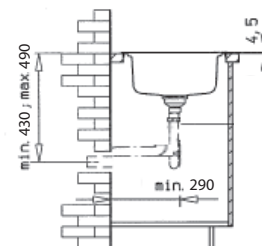

Centroval 45 ECO

- » Dřez pro horní montáž
- » Vyroben z nerezové oceli 18/10
- » Vnější rozměr: průměr 510 mm
- » Matný povrch vaničky
- » Odtoková souprava s přepadem a 3 1/2" sítkem
- » "U" sifon s odbočkou na myčku
- » Úchyty a samolepící těsnící páska v balení
- » Otvor pro baterii
- » Návod pro instalaci v obrázcích na obale
- » Instalace do skřínky o šířce min. 45 cm
- » Převážní balení: volné

45 cm

150 mm

Ø 510 mm

lem dřezu

» Příslušenství v ceně

Odtoková souprava s přepadem, sítko 3 1/2", "U" sifon pro úsporu místa

Kód: 50000135
Cena: 390 Kč

» Volitelné příslušenství

Koš na nádobí bílý

Kód: 40199038
Cena: 990 Kč

Nerezové sítko bez exc.

Kód: 40003911
Cena: 180 Kč

Drtič kuchyňských odpadů TR 50.2

Kód: 40197002
Cena: 9 900 Kč

» Instalační nákresy

» Materiály a barvy