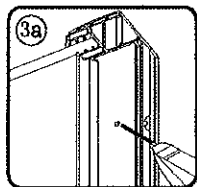

OASIS F1

MONTÁŽNY NÁVOD

Náradie

K montáži sprchovacieho kúta sú potrebné dve osoby !!!

K montáži sprchovacieho kúta sú potrebné dve osoby !!!

K montáži sprchovacieho kúta sú potrebné dve osoby !!!