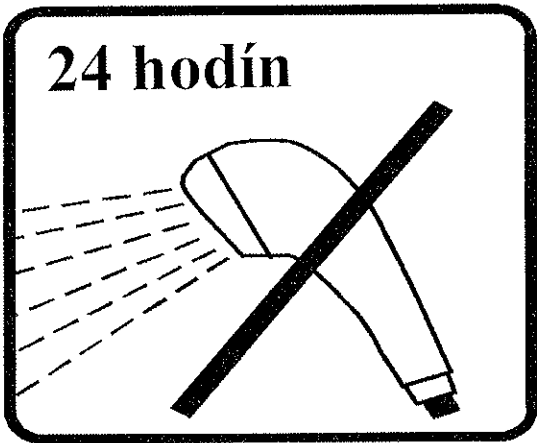

OASIS F1

MONTÁŽNY NÁVOD

Náradie

K montáži sprchovacieho kúta sú potrebné dve osoby !!!

K montáži sprchovacieho kúta sú potrebné dve osoby !!!

K montáži sprchovacieho kúta sú potrebné dve osoby !!!