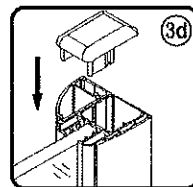

OASIS F1

MONTÁŽNY NÁVOD

Náradie

K montáži sprchovacieho kúta sú potrebné dve osoby !!!

K montáži sprchovacieho kúta sú potrebné dve osoby !!!

K montáži sprchovacieho kúta sú potrebné dve osoby !!!