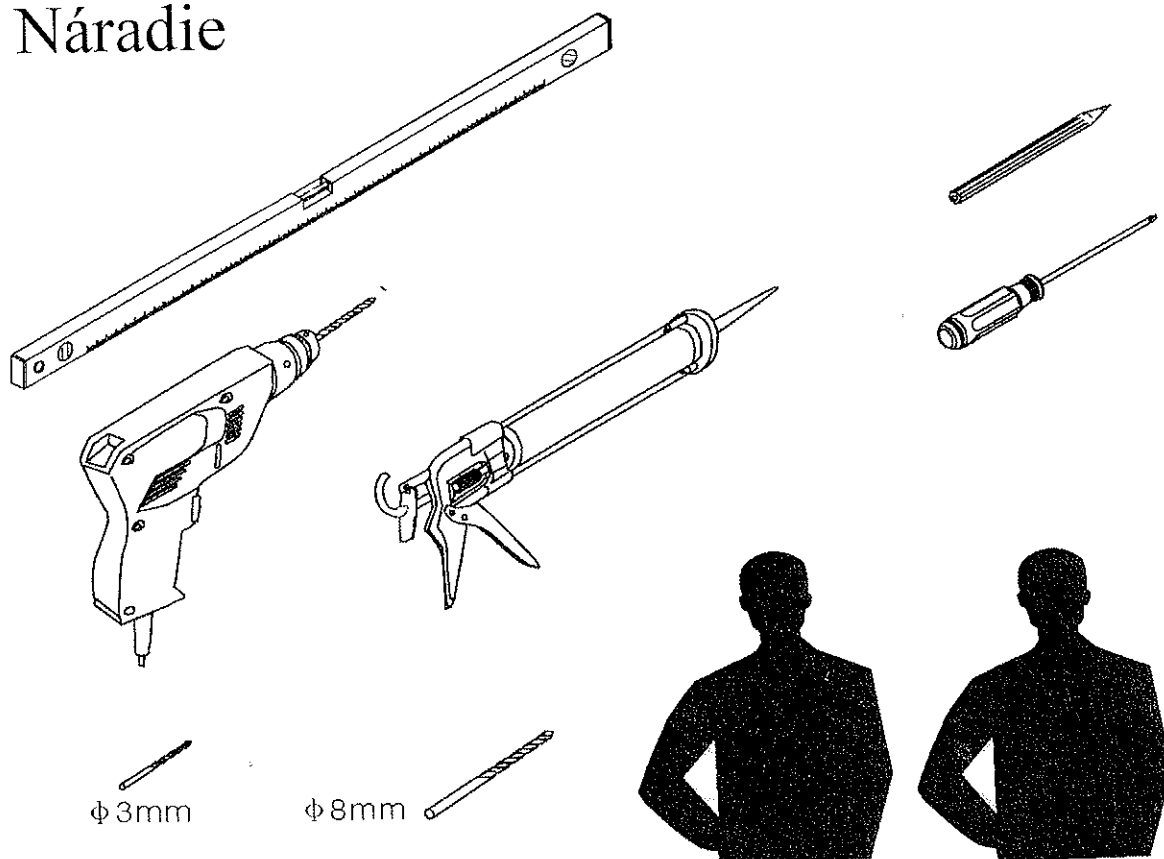

OASIS F1

MONTÁŽNY NÁVOD

Náradie

K montáži sprchovacieho kúta sú potrebné dve osoby !!!

K montáži sprchovacieho kúta sú potrebné dve osoby !!!

K montáži sprchovacieho kúta sú potrebné dve osoby !!!