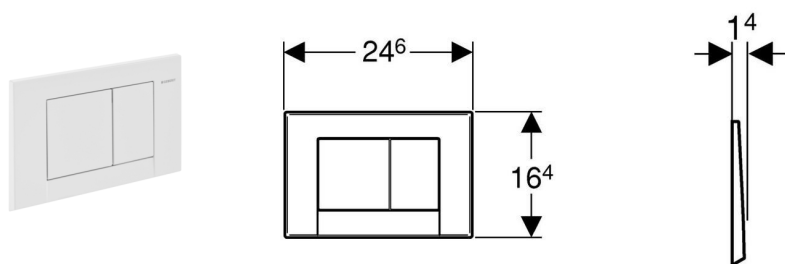

Ovládacie tlačidlo Bolero, plast

Účel použitia

- Pre splachovanie podomietkových splachovacích nádržíek Geberit
- Pre dve množstvá vody
- Na použitie s podomietkovou splachovacou nádržou Geberit Sigma 12 cm (UP300 a UP320)
- Na použitie s podomietkovou splachovacou nádržou Geberit Sigma 8 cm (UP720 a UP700)
- Pre ovládanie spredu
- Nevhodné na použitie s podomietkovými splachovacími nádržami Geberit Delta a Kappa 12 cm (UP100) a 15 cm (UP200) a Twinline

Technické informácie

Sila na spustenie	< 20 N
Materiál výrobku	Plast

Rozsah dodávky

- Ovládacie tyčinka
- Poistka voči pretočeniu
- Nastaviteľná úchytka
- Pripevňovací materiál

Položka

Položka č.	Farba
115.777.10.1	Bahama béžová
115.777.11.1	Alpská biela
115.777.21.1	Lesklý chróm
115.777.46.1	Matný chróm
115.777.CG.1	Manhattan
115.777.DK.1	Biela matná
115.777.DT.1	Ušľachtilá mosadz
115.777.DW.1	Čierna RAL 9005
115.777.EP.1	Pergamon
115.777.FB.1	Egejská
115.777.FR.1	Star White
115.777.GM.1	Satinox
115.777.KB.1	Lesklý chróm / štrukturovaný