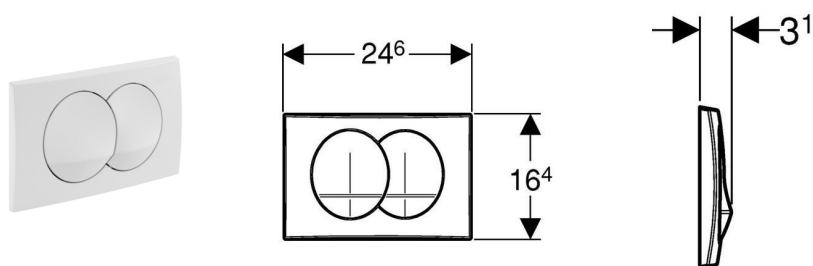

Ovládacie tlačidlo Delta20 2-M

Účel použitia

- Pre splachovanie podomietkových splachovacích nádržíek Geberit
- Pre ovládanie spredu
- Na použitie s podomietkovými splachovacími nádržami Geberit Delta 12 cm (UP100), 8 cm (UP172) a 12 cm (UP182)
- Pre dve množstvá vody

Technické informácie

Sila na spustenie	< 20 N
Materiál výrobku	Plast

Rozsah dodávky

- Pripevňovací rám
- Ovládacie tyčinky
- Poistka voči pretočeniu
- Pripevňovací materiál

Položka

Položka č.	Popis	Farba
115.100.11.1	Ovládacie tlačidlo Delta20 2-M	alpská biela
115.100.21.1	Ovládacie tlačidlo Delta20 2-M	lesklý chróm
115.100.46.1	Ovládacie tlačidlo Delta20 2-M	matný chróm