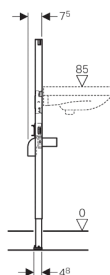

Duofix pre umývadlo, pre stojančekovú batériu, univerzálne pripojenie vody

Účel použitia

- Pre hrúbku podlahy 0 - 20 cm
- Pre zabudovanie do systémovej steny Duofix na čiastočnú výšku miestnosti pred stenou postavenou suchým alebo mokrým procesom
- Pre zabudovanie do systémovej steny Duofix na celú výšku miestnosti
- Pre zabudovanie pred stenou postavenou suchým alebo mokrým procesom
- Pre zabudovanie do predstenovej inštalácie na čiastočnú alebo celú výšku miestnosti pred stenou postavenou suchým alebo mokrým procesom
- Pre zabudovanie do ľahkej priečky na výšku celej miestnosti
- Pre umývadlo so stojančekovou batériou

Vlastnosti

- Montážna výška 112 cm
- Samonosný prvok
- Pozinkované nastaviteľné podpory 0 - 20 cm
- Otočná základová doska, pre montáž do U-profilov UW 50 a UW 75
- Nohy sa dajú vťahovať o 5 cm
- Rám upravený práškovou farbou, ultramarínová modrá
- Rám s otvormi \varnothing 9 mm pre upevnenie v drevostavbe
- Pre umývadlá so vzdialenosťou upevnenia 5 - 38 cm
- Pripevnenie odpadového kolena výškovo nastaviteľné
- Výškovo nastaviteľná doska pre pripojenie armatúr

Rozsah dodávky

- 2 univerzálne pripojenia vody R 1/2"
- Odpadové koleno \varnothing 50 mm
- Tesnenie \varnothing 44/32 mm
- 2 závitové tyče M10 pre upevnenie keramiky
- Pripevňovací materiál

Položka

Položka č.	Popis
111.430.00.1	DF pre umývadlo pre batériu H112 C4