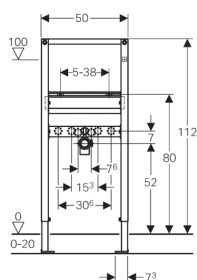

Duofix pre umývadlo, pre stojančekovú batériu, univerzálne pripojenie vody

Účel použitia

- Pre hrúbku podlahy 0 - 20 cm
- Pre zabudovanie do systémovej steny Duofix na čiastočnú výšku miestnosti pred stenou postavenou suchým alebo mokrým procesom
- Pre zabudovanie do systémovej steny Duofix na celú výšku miestnosti
- Pre zabudovanie pred stenou postavenou suchým alebo mokrým procesom
- Pre zabudovanie do predstenovej inštalácie na čiastočnú alebo celú výšku miestnosti pred stenou postavenou suchým alebo mokrým procesom
- Pre zabudovanie do ľahkej priečky na výšku celej miestnosti
- Pre umývadlo so stojančekovou batériou

Vlastnosti

- Montážna výška 112 cm
- Samonosný prvok
- Pozinkované nastaviteľné podpory 0 - 20 cm
- Otočná základová doska, pre montáž do U-profilov UW 50 a UW 75
- Nohy sa dajú vťahovať o 5 cm
- Rám upravený práškovou farbou, ultramarínová modrá
- Rám s otvormi \varnothing 9 mm pre upevnenie v drevostavbe
- Pre umývadlá so vzdialenosťou upevnenia 5 - 38 cm
- Pripevnenie odpadového kolena výškovo nastaviteľné
- Výškovo nastaviteľná doska pre pripojenie armatúr

Rozsah dodávky

- 2 univerzálne pripojenia vody R 1/2"
- Odpadové koleno \varnothing 50 mm
- Tesnenie \varnothing 44/32 mm
- 2 závitové tyče M10 pre upevnenie keramiky
- Pripevňovací materiál

Položka

Položka č.	Popis
111.430.00.1	DF pre umývadlo pre batériu H112 C4