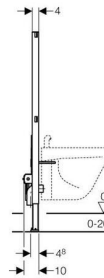

Duofix pre bidet, univerzálne pripojenie vody, H112

Účel použitia

- Pre hrúbku podlahy 0 - 20 cm
- Pre zabudovanie do systémovej steny Duofix na čiastočnú výšku miestnosti pred stenou postavenou suchým alebo mokrým procesom
- Pre zabudovanie do systémovej steny Duofix na celú výšku miestnosti
- Pre zabudovanie do ľahkej priečky na výšku celej miestnosti
- Pre zabudovanie pred stenou postavenou suchým alebo mokrým procesom
- Pre zabudovanie do predstenovej inštalácie na čiastočnú alebo celú výšku miestnosti pred stenou postavenou suchým alebo mokrým procesom
- Pre bidet so stojančekovou batériou

Vlastnosti

- Montážna výška 112 cm
- Samonosný prvok
- Pozinkované nastaviteľné podpory 0 - 20 cm
- Otočná základová doska, pre montáž do U-profilov UW 50 a UW 75
- Nohy sa dajú vťahnuť o 5 cm
- Rám upravený práškovou farbou, ultramarínová modrá
- Pre bidety so vzdialenosťou upevnenia 18 cm alebo 23 cm
- Rám s otvormi ř 9 mm pre upevnenie v drevostavbe

Rozsah dodávky

- 2 univerzálne pripojenia vody R 1/2"
- Odpadové koleno ř 50 mm
- Tesnenie ř 44/32 mm
- 2 závitové tyče M12 pre upevnenie keramiky
- Pripevňovací materiál

Položka

Položka č.	Popis
111.510.00.1	DF pre bidet H112 C4