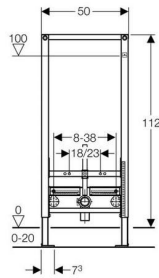

Duofix pre bidet, univerzálne pripojenie vody, H112

Účel použitia

- Pre hrúbku podlahy 0 - 20 cm
- Pre zabudovanie do systémovej steny Duofix na čiastočnú výšku miestnosti pred stenou postavenou suchým alebo mokrým procesom
- Pre zabudovanie do systémovej steny Duofix na celú výšku miestnosti
- Pre zabudovanie do ľahkej priečky na výšku celej miestnosti
- Pre zabudovanie pred stenou postavenou suchým alebo mokrým procesom
- Pre zabudovanie do predstenovej inštalácie na čiastočnú alebo celú výšku miestnosti pred stenou postavenou suchým alebo mokrým procesom
- Pre bidet so stojančekovou batériou

Vlastnosti

- Montážna výška 112 cm
- Samonosný prvok
- Pozinkované nastaviteľné podpory 0 - 20 cm
- Otočná základová doska, pre montáž do U-profilov UW 50 a UW 75
- Nohy sa dajú vťahnuť o 5 cm
- Rám upravený práškovou farbou, ultramarínová modrá
- Pre bidety so vzdialenosťou upevnenia 18 cm alebo 23 cm
- Rám s otvormi ř 9 mm pre upevnenie v drevostavbe

Rozsah dodávky

- 2 univerzálne pripojenia vody R 1/2"
- Odpadové koleno ř 50 mm
- Tesnenie ř 44/32 mm
- 2 závitové tyče M12 pre upevnenie keramiky
- Pripevňovací materiál

Položka

Položka č.	Popis
111.510.00.1	DF pre bidet H112 C4