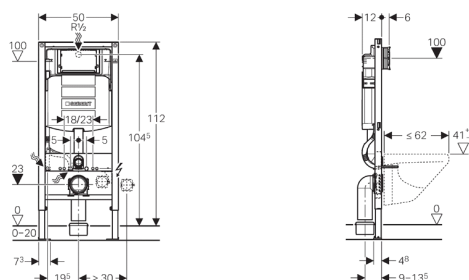

Duofix pre závesné WC so splachovacou nádržkou Sigma (UP320)

Účel použitia

- Pre zabudovanie do systémovej steny Duofix na čiastočnú výšku miestnosti pred stenou postavenou suchým alebo mokrým procesom
- Pre zabudovanie do systémovej steny Duofix na celú výšku miestnosti
- Pre zabudovanie do systémovej steny GIS na čiastočnú alebo celú výšku miestnosti pred stenou postavenou suchým alebo mokrým procesom
- Pre zabudovanie pred stenou postavenou suchým alebo mokrým procesom
- Pre zabudovanie do predstenovej inštalácie na čiastočnú alebo celú výšku miestnosti pred stenou postavenou suchým alebo mokrým procesom
- Pre zabudovanie do ľahkej priečky na výšku celej miestnosti
- Pre hrúbku podlahy 0 - 20 cm
- Pre závesné WC so vzdialenosťou upevnenia 18 cm alebo 23 cm
- Pre pripojenie sprchovacieho WC Geberit AquaClean
- Nevhodný pre zabetónovanie