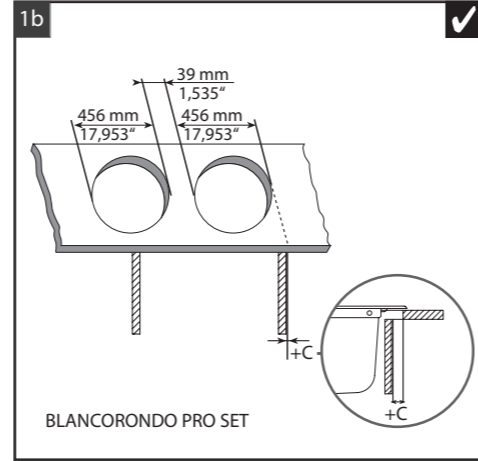

✓ OK
✗ not OK

	+2 mm/+0,079" / -1 mm/-0,039"					
	A (mm / inch)		B (mm / inch)		C (mm / inch)	
BLANCOALAROS 6 S	1140 mm	44,882"	490 mm	19,291"	+270 mm	+10,630"
BLANCOAXIA II 45 S	756 mm	29,764"	480 mm	18,898"	+26 mm	+1,024"
BLANCOAXIA II 5 S	891 mm	35,079"	480 mm	18,898"	+6 mm	+0,236"
BLANCOAXIA II 6 S	976 mm	38,425"	480 mm	18,898"	+6 mm	+0,236"
BLANCOAXIA II 8	766 mm	30,157"	480 mm	18,898"	-17 mm	-0,669"
BLANCOAXIA 8 Fun	766 mm	30,157"	480 mm	18,898"	-17 mm	-0,669"
BLANCOAXIA II 8 S	1136 mm	44,724"	480 mm	18,898"	+6 mm	+0,236"
BLANCOCLASSIC 45 S	756 mm	29,764"	486 mm	19,134"	+10 mm	+0,394"
BLANCOCLASSIC 5 S	891 mm	35,079"	486 mm	19,134"	+5 mm	+0,197"
BLANCOCLASSIC 6 S	976 mm	38,425"	486 mm	19,134"	+6 mm	+0,236"
BLANCOCLASSIC 8	840 mm	33,071"	480 mm	18,898"	+20 mm	+0,787"
BLANCOCLASSIC 8 S	1136 mm	44,724"	486 mm	19,134"	+8 mm	+0,315"
BLANCODALAGO 45	445 mm	17,520"	490 mm	19,291"	-3 mm	-0,118"
BLANCODALAGO 5	495 mm	19,488"	490 mm	19,291"	-3 mm	-0,118"
BLANCODALAGO 6	595 mm	23,425"	490 mm	19,291"	-3 mm	-0,118"
BLANCODALAGO 8	795 mm	31,299"	490 mm	19,291"	-3 mm	-0,118"
BLANCOELON XL 6 S	760 mm	29,921"	480 mm	18,898"	-16 mm	-0,630"
BLANCOENOS 40 S	660 mm	25,984"	480 mm	18,898"	+0 mm	+0,000"
BLANCOFAVOS	842 mm	33,150"	417 mm	16,417"	+10 mm	+0,394"
BLANCOFAVOS MINI	762 mm	30,000"	417 mm	16,417"	+10 mm	+0,394"
BLANCOLAGO	591 mm	23,268"	486 mm	19,134"	-5 mm	-0,197"
BLANCOLEXA 40 S	680 mm	26,772"	480 mm	18,898"	-4 mm	-0,157"
BLANCOLEXA 45 S	840 mm	33,071"	480 mm	18,898"	-3 mm	-0,118"
BLANCOLEXA 5 S	930 mm	36,614"	480 mm	18,898"	-17 mm	-0,669"
BLANCOLEXA 6 S	980 mm	38,583"	480 mm	18,898"	-4 mm	-0,157"
BLANCOLEXA 8	760 mm	29,921"	480 mm	18,898"	-20 mm	-0,787"
BLANCOLEXA 8 S	1140 mm	44,882"	480 mm	18,898"	-20 mm	-0,787"
BLANCOMETRA 45 S	760 mm	29,921"	480 mm	18,898"	-3 mm	-0,118"
BLANCOMETRA 5 S	840 mm	33,071"	480 mm	18,898"	-3 mm	-0,118"
BLANCOMETRA 6	595 mm	23,425"	480 mm	18,898"	-3 mm	-0,118"
BLANCOMETRA 6 S	980 mm	38,583"	480 mm	18,898"	-3 mm	-0,118"
BLANCOMETRA 6 S COMPACT	760 mm	29,921"	480 mm	18,898"	-10 mm	-0,394"
BLANCOMETRA 8 S	1140 mm	44,882"	480 mm	18,898"	-3 mm	-0,118"
BLANCOMETRA 9	840 mm	33,071"	480 mm	18,898"	-10 mm	-0,394"
BLANCOMETRA XL 6 S	980 mm	38,583"	480 mm	18,898"	-3 mm	-0,118"
BLANCOMEVIT XL 6 S	980 mm	38,583"	460 mm	18,110"	-16 mm	-0,630"
BLANCONOVA 45 S	786 mm	30,945"	476 mm	18,740"	+2 mm	+0,079"
BLANCONOVA 5 S	836 mm	32,913"	476 mm	18,740"	+2 mm	+0,079"
BLANCONOVA 6	592 mm	23,307"	476 mm	18,740"	+2 mm	+0,079"
BLANCONOVA 6 S	976 mm	38,425"	476 mm	18,740"	+0 mm	+0,000"
BLANCONOVA 8 S	1136 mm	44,724"	476 mm	18,740"	+2 mm	+0,079"
BLANCOPLENTA	840 mm	33,071"	480 mm	18,898"	-30 mm	-1,181"
BLANCOPLEON 8	680 mm	33,071"	490 mm	19,291"	-60 mm	-2,363"
BLANCOPLEON 9	840 mm	33,071"	480 mm	18,898"	-30 mm	-1,181"
BLANCORONDO	Ø 430 mm	Ø 16,929"	-	-	-10 mm	-0,394"
BLANCORONDO PRO	Ø 456 mm	Ø 17,953"	-	-	+3 mm	+0,118"
BLANCORONDO PRO SET	Ø 456 mm	Ø 17,953"	-	-	+0 mm	+0,000"
BLANCOTRISONA 6 S	980 mm	38,583"	490 mm	19,291"	-10 mm	-0,394"
BLANCOVIVA 5 S	928 mm	36,535"	478 mm	18,819"	+1 mm	+0,039"
BLANCOVIVA 6 S	928 mm	36,535"	478 mm	18,819"	-14 mm	-0,551"
BLANCOZENAR 45 S	840 mm	33,071"	490 mm	19,291"	+14 mm	+0,551"
BLANCOZENAR XL 6 S	980 mm	38,583"	490 mm	19,291"	-16 mm	-0,630"
BLANCOZIA 40 S	595 mm	23,425"	480 mm	18,898"	-11 mm	-0,433"
BLANCOZIA 45 S	760 mm	29,921"	480 mm	18,898"	-10 mm	-0,394"
BLANCOZIA 45 SL	840 mm	33,071"	480 mm	18,898"	-10 mm	-0,394"
BLANCOZIA 6 S	980 mm	38,583"	480 mm	18,898"	-11 mm	-0,433"
BLANCOZIA XL 6 S	980 mm	38,583"	480 mm	18,898"	-11 mm	-0,433"
BLANCOZIA 8 S	1140 mm	44,882"	480 mm	18,898"	-5 mm	-0,197"
BLANCOZIA 9	840 mm	33,071"	480 mm	18,898"	-30 mm	-1,181"